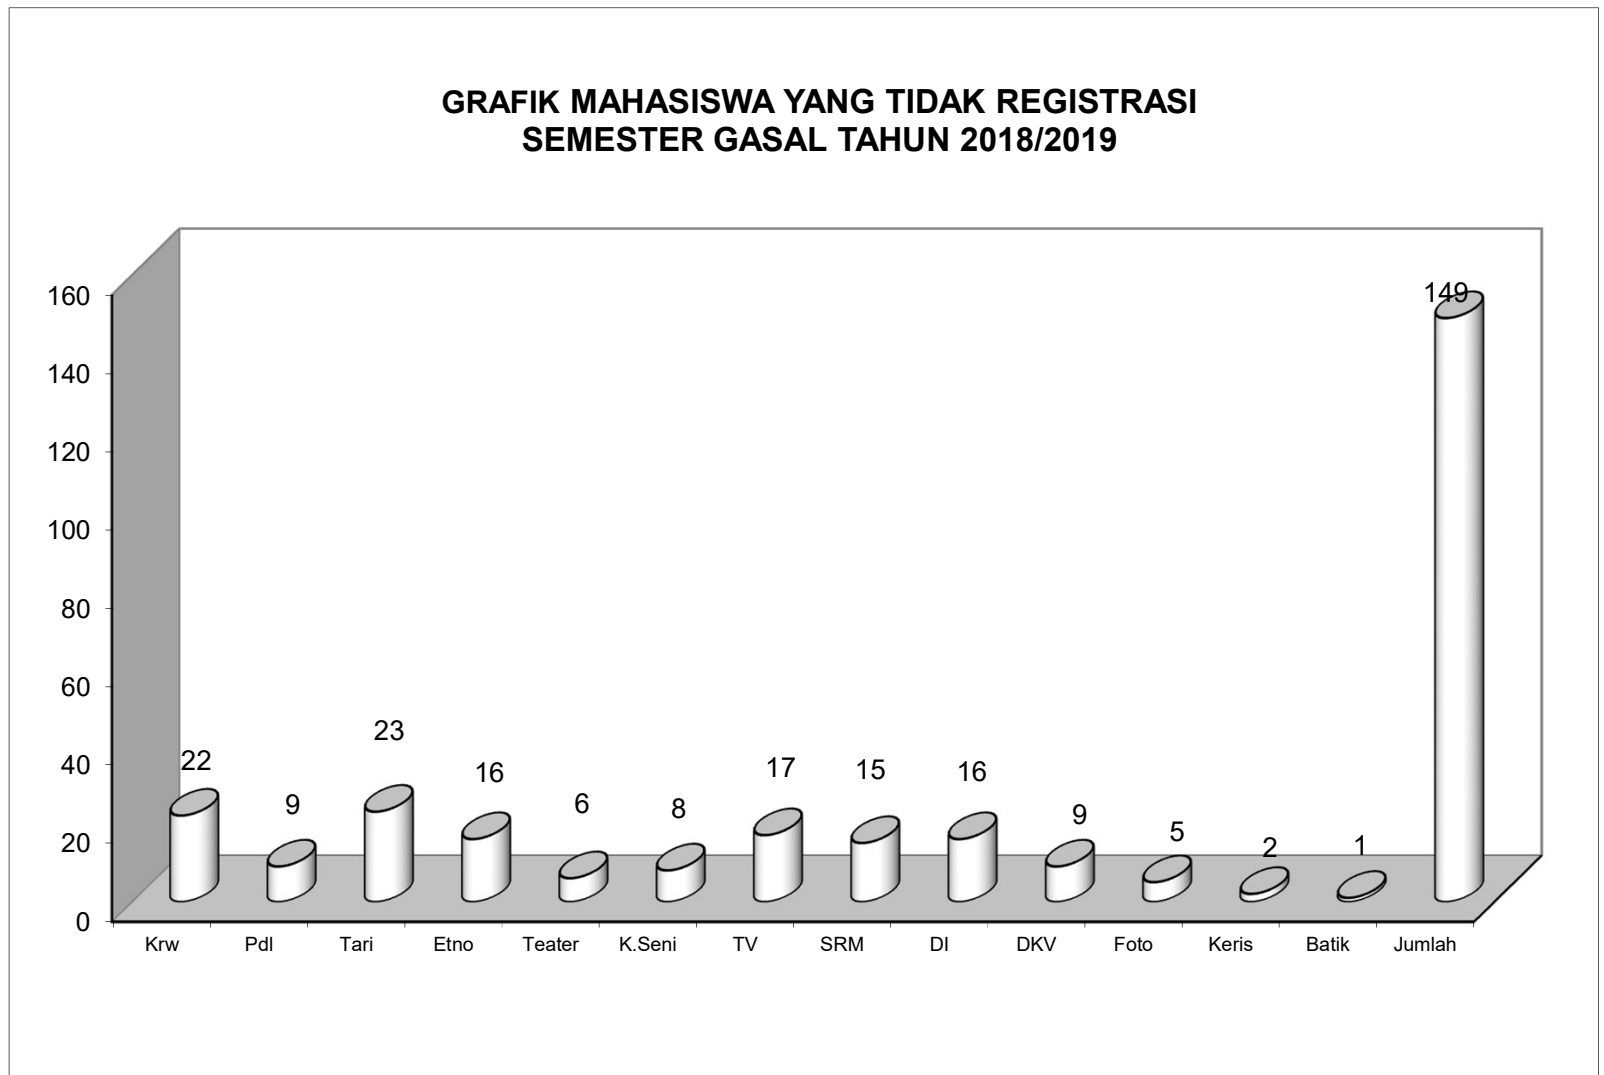

**KEMENTERIAN RISET, TEKNOLOGI, DAN PENDIDIKAN TINGGI
INSTITUT SENI INDONESIA
SURAKARTA**

**DAFTAR MAHASISWA YANG TIDAK MELAKUKAN
DAFTAR ULANG/HEREGISTRASI SEMESTER GASAL
TAHUN 2018/2019
REGISTRASI: 13 S.D. 16 AGUSTUS 2018**

No	Nama	NIM	Prodi
1	Oke Atikkana	9111108	Karawitan
2	Agung Arip Wibowo	10111150	Karawitan
3	Galuh Kusumaning Ayu	10111262	Karawitan
4	Arie Nugroho	11111110	Karawitan
5	Catur Sri Haryanto	11111144	Karawitan
6	Ponco Sapto Aji	12111111	Karawitan
7	Dany Kristanto	12111152	Karawitan
8	Didin Tri Hanyokro Wibowo	12111163	Karawitan
9	Suciati	13111128	Karawitan
10	Fitri Setia Wati	13111158	Karawitan
11	Nanda Setyo Hardianto	14111139	Karawitan
12	Eko Waspotso	14111171	Karawitan
13	Rizki Teguh Fredi Prastyo	16111169	Karawitan
14	Yoga Sepri Trianggara	16111173	Karawitan
15	Astari Mei Pangesti	16111179	Karawitan
16	Mahardiyan Prasetyo Utomo	16111184	Karawitan
17	Elloy Doohan	17111128	Karawitan
18	Lintang Rimba Anggasmara	17111135	Karawitan
19	Siti Qotimah	17111139	Karawitan
20	Agus Irfanto	17111165	Karawitan
21	Trisna Bayu Wisnugraha	17111169	Karawitan
22	Lusiana Artistika Sari	17111180	Karawitan
1	Puthut Ari Wibowo	12123102	Pedalangan
2	Guntur Purbo Wijaya	13123107	Pedalangan
3	Ari Nurzeto	13123109	Pedalangan
4	Hanang Sinaroyo	13123114	Pedalangan
5	Andi Bayu Sasongko	13123116	Pedalangan
6	Qohhar Dwi Hatmono	13123121	Pedalangan
7	Lutfi Endar Prasetyo	14123110	Pedalangan
8	Aan Bagus Saputro	14123122	Pedalangan
9	Wahyu Mei Priyo Anggodo	16123108	Pedalangan

No	Nama	NIM	Prodi
1	Dhimas Respati	09134108	Tari
2	Dimas Eka Dewangga	11134175	Tari
3	Indra Rahayu	13134101	Tari
4	Shinta Dewi Harmulasari	13134117	Tari
5	Abyor Smaradewarisang Dhomeas	13134148	Tari
6	Nur Diatmoko	14134136	Tari
7	Endang Werdiningsih	14134149	Tari
8	Brigitha Marselia Permatasari	14134152	Tari
9	Elsa Kurnia Murti	14134159	Tari
10	Zhola Verucha Taruna	14134199	Tari
11	Eka Megiyadi	15134146	Tari
12	Alisha Milanie Citra Putri	15134171	Tari
13	Rizky Fitrah Dwi Tasrifan	15134172	Tari
14	Puspita Dewi	15134196	Tari
15	Damaris Adji Pratama	16134140	Tari
16	Dyah Ayu Cristy Puspita Sari	16134197	Tari
17	Yazid Abiyyi Dzaki	17134131	Tari
18	Alma Dian Hermina	17134137	Tari
19	Silfanny Achmad Zakaria	17134174	Tari
20	Dyana Eka Arumsari	17134193	Tari
21	Lenni Wulandari	141341103	Tari
22	Upik Hartantri	141341111	Tari
23	Nanda Mujais Fijarnanto	161341101	Tari
1	Eko Yulianto	00112117	Etno
2	Kristyono Yuli Wibowo	07112116	Etno
3	Levy Christophes T	10112127	Etno
4	Muhammad Rio Efendi	10112140	Etno
5	Dedi Santosa	10112147	Etno
6	Arifianto Mukti Wibowo	11112113	Etno
7	Yogi Setiawan	12112116	Etno
8	Dwi Mahargini	12112122	Etno