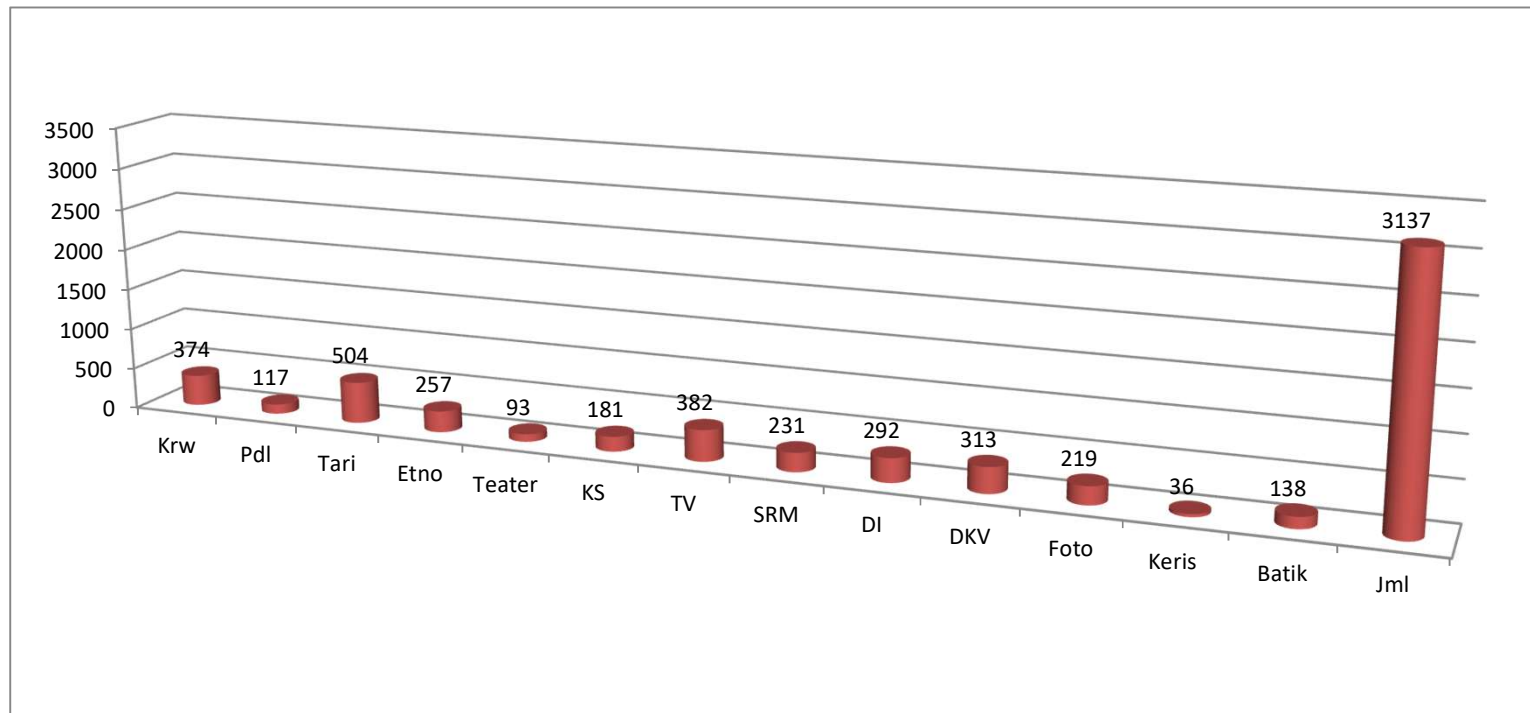

**KEMENTERIAN RISET, TEKNOLOGI, DAN PENDIDIKAN TINGGI
INSTITUT SENI INDONESIA
SURAKARTA**

**GRAFIK MAHASISWA SEMESTER GASAL TAHUN
AKADEMIK 2018/2019**

KEMENTERIAN RISET, TEKNOLOGI, DAN PENDIDIKAN TINGGI
INSTITUT SENI INDONESIA
SURAKARTA

DAFTAR MAHASISWA ISI SURAKARTA
SEMESTER GASAL TAHUN AKADEMIK 2018/2019

Smt.	Fakultas Seni Pertunjukan																								Jumlah		
	Karawitan			Pedalangan			Tari			Etno			Teater						L	P	Jml						
	L	P	Jml	L	P	Jml	L	P	Jml	L	P	Jml	L	P	Jml	L	P	Jml									
I	67	38	105	35	3	38	38	118	156	46	27	73	17	12	29									203	198	401	
III	53	24	77	29	1	30	26	90	116	42	12	54	8	8	16									158	135	293	
V	38	30	68	16	1	17	32	63	95	27	9	36	6	6	12									119	109	228	
VII	49	19	68	17	0	17	27	68	95	29	10	39	7	9	16									129	106	235	
SM			0			0			0			0			0									0	0	0	
VII+	45	11	56	15	0	15	13	29	42	45	10	55	9	11	20									127	61	188	
Jml	252	122	374	112	5	117	136	368	504	189	68	257	47	46	93									736	609	1345	
Smt.	Fakultas Seni Rupa dan Desain																								Jumlah		
	Kriya Seni			TV & Film			SRM			DI			DKV			Fotografi			Keris			Batik			L	P	Jml
	L	P	Jml	L	P	Jml	L	P	Jml	L	P	Jml	L	P	Jml	L	P	Jml	L	P	Jml	L	P	Jml			
I	25	35	60	68	22	90	49	24	73	46	35	81	41	41	82	48	23	71	4	3	7	4	43	47	285	226	511
III	22	7	29	39	41	80	37	15	52	36	23	59	38	18	56	32	11	43	2	6	8	4	23	27	210	144	354
V	5	13	18	26	28	54	26	8	34	22	24	46	29	13	42	24	15	39	5	0	5	0	23	23	137	124	261
VII	14	10	24	27	28	55	24	7	31	20	17	37	26	15	41	21	8	29	4	0	4	2	13	15	138	98	236
SM			0	3	0	3			0			0			0			0			0			0	3	0	3
VII+	36	14	50	61	39	100	33	8	41	42	27	69	54	38	92	17	20	37	12	0	12	3	23	26	258	169	427
Jml	102	79	181	224	158	382	169	62	231	166	126	292	188	125	313	142	77	219	27	9	36	13	125	138	1031	761	1792
Jumlah Total																								1767	1370	3137	

Fakultas Seni Pertunjukan

Krw. : 374
Pdl. : 117
Tari : 504
Etno : 257
Teater : 93
Jumlah 1345

Fakultas Seni Rupa & Desain

Kriya Seni : 181
TV & Film : 382
SRM : 231
DI : 292
DKV : 313
Fotografi : 219
Keris : 36
Batik : 138
Jumlah 1792