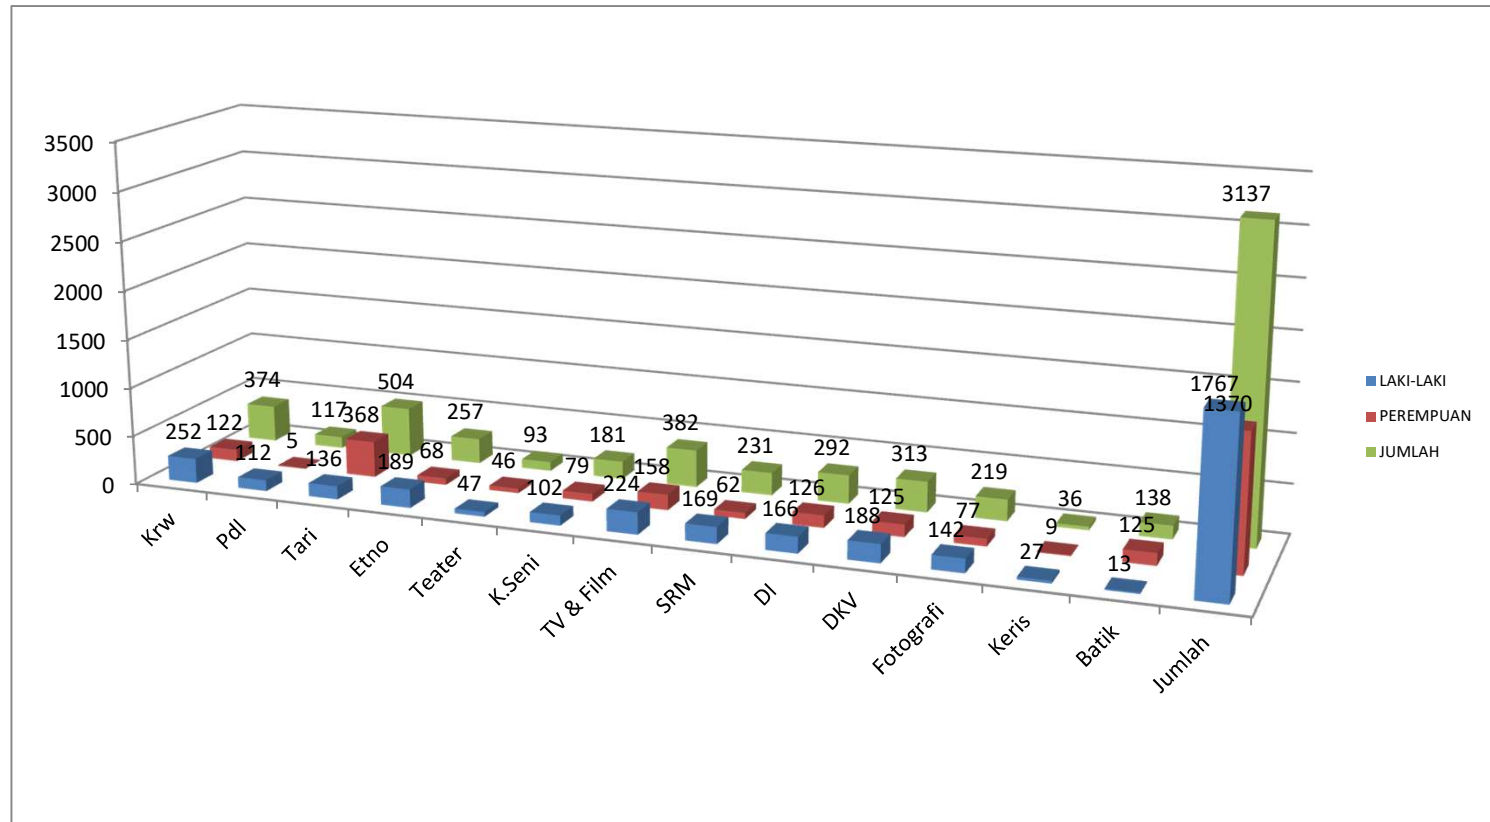

**GRAFIK MAHASISWA SEMESTER GASAL
TAHUN AKADEMIK 2018/2019**