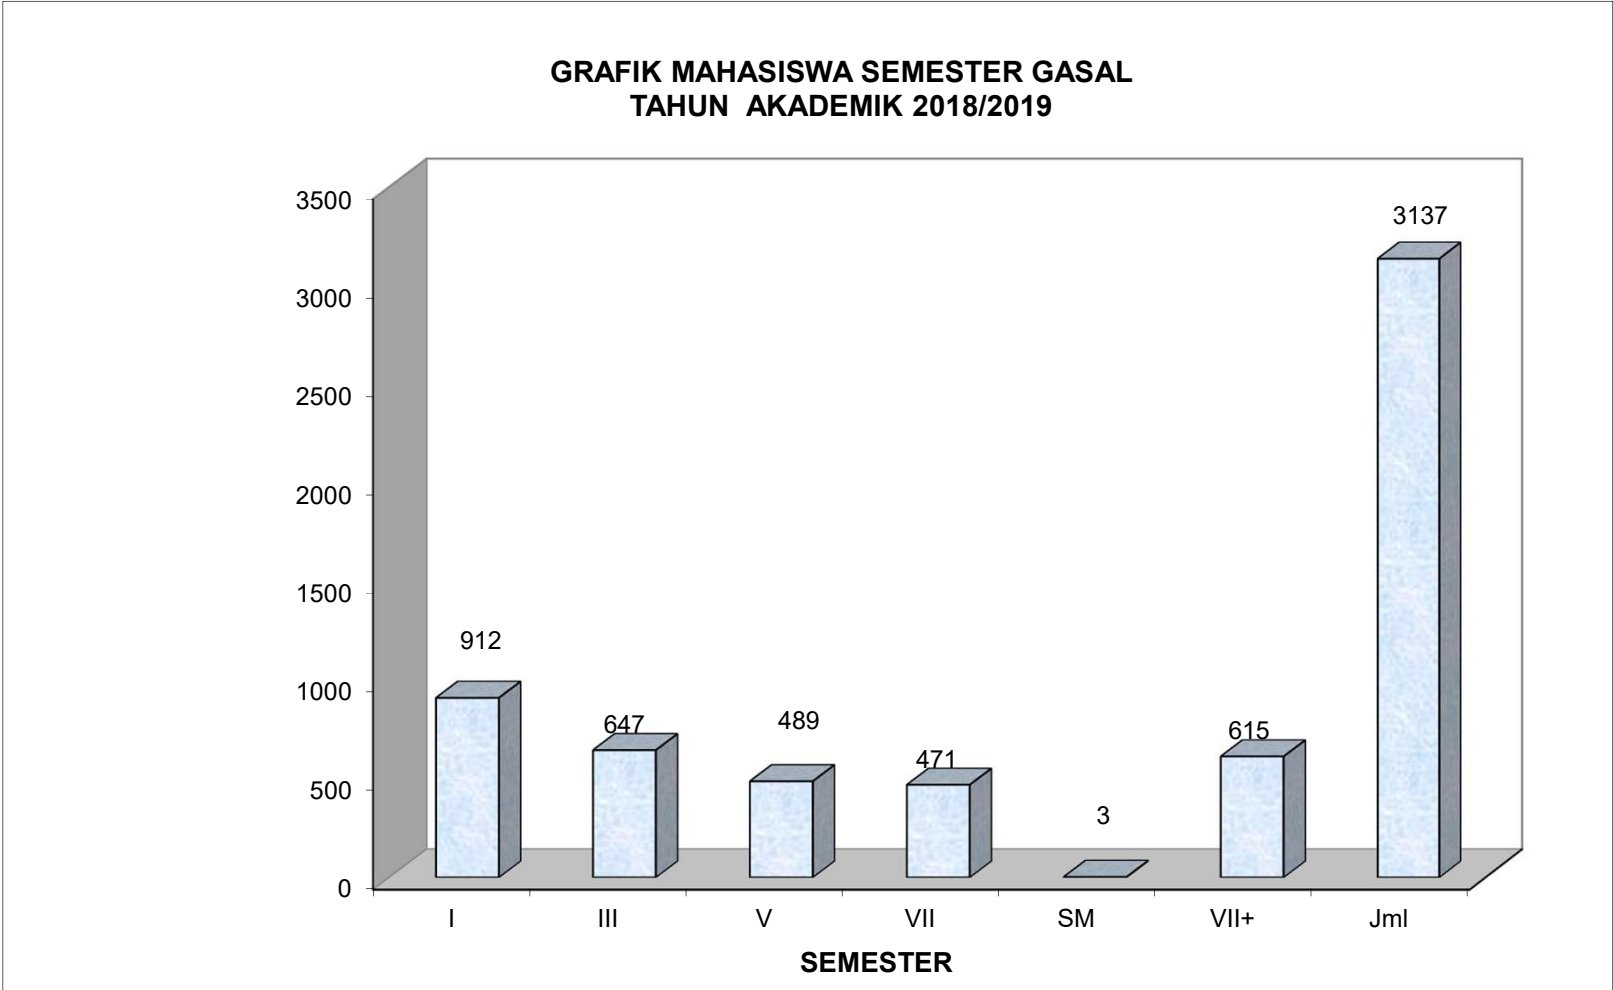

KEMENTERIAN RISET, TEKNOLOGI, DAN PENDIDIKAN TINGGI
INSTITUT SENI INDONESIA
SURAKARTA

DAFTAR MAHASISWA ISI SURAKARTA
SEMESTER GASAL TAHUN AKADEMIK 2018/2019

Smt.	Fakultas Seni Pertunjukan																								Jumlah		
	Karawitan			Pedalangan			Tari			Etno			Teater						L	P	Jml						
	L	P	Jml	L	P	Jml	L	P	Jml	L	P	Jml	L	P	Jml	L	P	Jml									
I	67	38	105	35	3	38	38	118	156	46	27	73	17	12	29									203	198	401	
III	53	24	77	29	1	30	26	90	116	42	12	54	8	8	16									158	135	293	
V	38	30	68	16	1	17	32	63	95	27	9	36	6	6	12									119	109	228	
VII	49	19	68	17	0	17	27	68	95	29	10	39	7	9	16									129	106	235	
SM			0			0			0			0			0									0	0	0	
VII+	45	11	56	15	0	15	13	29	42	45	10	55	9	11	20									127	61	188	
Jml	252	122	374	112	5	117	136	368	504	189	68	257	47	46	93									736	609	1345	
Smt.	Fakultas Seni Rupa dan Desain																								Jumlah		
	Kriya Seni			TV & Film			SRM			DI			DKV			Fotografi			Keris			Batik			L	P	Jml
	L	P	Jml	L	P	Jml	L	P	Jml	L	P	Jml	L	P	Jml	L	P	Jml	L	P	Jml	L	P	Jml			
I	25	35	60	68	22	90	49	24	73	46	35	81	41	41	82	48	23	71	4	3	7	4	43	47	285	226	511
III	22	7	29	39	41	80	37	15	52	36	23	59	38	18	56	32	11	43	2	6	8	4	23	27	210	144	354
V	5	13	18	26	28	54	26	8	34	22	24	46	29	13	42	24	15	39	5	0	5	0	23	23	137	124	261
VII	14	10	24	27	28	55	24	7	31	20	17	37	26	15	41	21	8	29	4	0	4	2	13	15	138	98	236
SM			0	3	0	3			0			0			0			0			0			0	3	0	3
VII+	36	14	50	61	39	100	33	8	41	42	27	69	54	38	92	17	20	37	12	0	12	3	23	26	258	169	427
Jml	102	79	181	224	158	382	169	62	231	166	126	292	188	125	313	142	77	219	27	9	36	13	125	138	1031	761	1792
Jumlah Total																								1767	1370	3137	

Fakultas Seni Pertunjukan

Krw. : 374
Pdl. : 117
Tari : 504
Etno : 257
Teater : 93
Jumlah 1345

Fakultas Seni Rupa & Desain

Kriya Seni : 181
TV & Film : 382
SRM : 231
DI : 292
DKV : 313
Fotografi : 219
Keris : 36
Batik : 138
Jumlah 1792