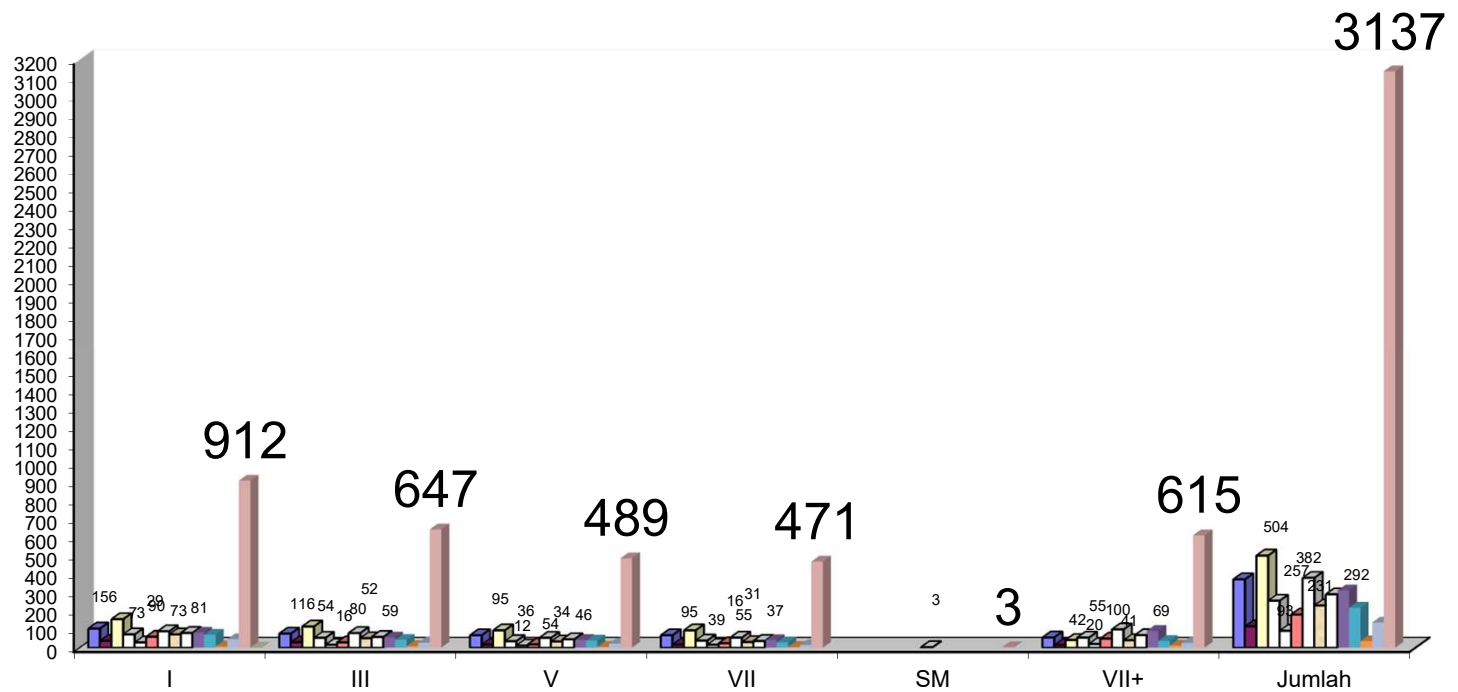

**KEMENTERIAN RISET, TEKNOLOGI, DAN PENDIDIKAN TINGGI
INSTITUT SENI INDONESIA
SURAKARTA**

**GRAFIK JUMLAH MAHASISWA MENURUT PROGRAM STUDI
PER SEMESTER TAHUN 2017/2018**

**KEMENTERIAN RISET, TEKNOLOGI, DAN PENDIDIKAN TINGGI
INSTITUT SENI INDONESIA
SURAKARTA**

**JUMLAH MAHASISWA PUTUS KULIAH
SEMESTER GANJIL TAHUN 2018/2019
S.D 16 AGUSTUS 2018**

No.	Fakultas	Prodi	JUMLAH AKTIF SEMESTER GENAP 2017/2018	JUMLAH TDK.AKTIF SEMESTER GANJIL 2018/2019	Keterangan
1	Seni Pertunjukan	Seni Karawitan	322	22	Yang dimaksud putus kuliah/tidak aktif disini adalah mahasiswa yang tidak melakukan Daftar Ulang (Heregistrasi) Semester Ganjil 2018/2019 sampai dengan tanggal 16 Agustus 2018
		Seni Pedalangan	102	9	
		Seni Tari	411	23	
		Etnomusikologi	225	16	
		Seni Teater	74	6	
		Jumlah 1	1134	76	
2	Seni Rupa & Desain	Kriya Seni	133	8	
		Televisi & Film	329	17	
		Seni Rupa Murni	181	15	
		Desain Interior	234	16	
		DKV	245	9	
		Fotografi	156	5	
		Keris & S.Tradisional	32	2	
		Batik	96	1	
Jumlah 2	1406	73			
Jumlah Total			2540	149	

Keterangan :

Jumlah mahasiswa Semester Genap Tahun 17/18	:	2540	Mahasiswa			
1 Seni Karawitan	22	:	322	x	100 %	= 6.83 %
2 Seni Pedalangan	9	:	102	x	100 %	= 8.82 %
3 Seni Tari	23	:	411	x	100 %	= 5.60 %
4 Etnomusikologi	16	:	225	x	100 %	= 7.11 %
5 Seni Teater	6	:	74	x	100 %	= 8.11 %
6 Kriya Seni	8	:	133	x	100 %	= 6.02 %
7 Televisi & Film	17	:	329	x	100 %	= 5.17 %
8 Seni Rupa Murni	15	:	181	x	100 %	= 8.29 %
9 Desain Interior	16	:	234	x	100 %	= 6.84 %
10 DKV	9	:	245	x	100 %	= 3.67 %
11 Fotografi	5	:	156	x	100 %	= 3.21 %
12 Keris & S.Tradisional	2	:	32	x	100 %	= 6.25 %
13 Seni Batik	1	:	96	x	100 %	= 1.04 %
	149		2540			
Prosentase Putus Kuliah:	149	:	2540	x	100 %	= 5.87 %