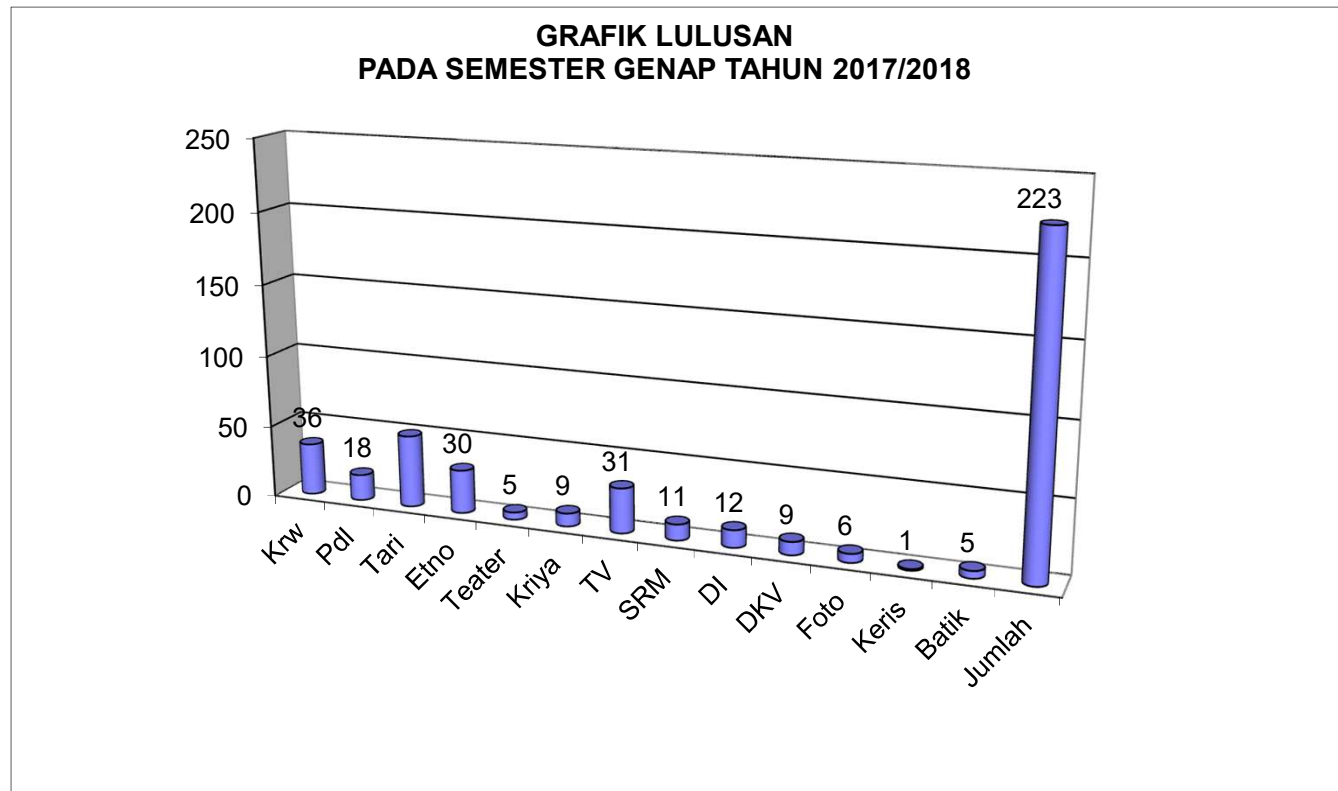

**KEMENTERIAN RISET, TEKNOLOGI, DAN PENDIDIKAN TINGGI
INSTITUT SENI INDONESIA
SURAKARTA**

**KEMENTERIAN RISET, TEKNOLOGI, DAN PENDIDIKAN TINGGI
INSTITUT SENI INDONESIA
SURAKARTA**

**DAFTAR LULUSAN MAHASISWA SEMESTER GENAP TAHUN 2017/2018
PEBRUARI S.D.AGUSTUS 2018**

No	Nama	No.Induk	Prodi	Ket
1	Ratri Andriani	13111132	Karawitan	
2	Ranni Purirahayu	14111141	Karawitan	
3	Muindra Lestari	14111106	Karawitan	
4	Diki Sebtianto	14111149	Karawitan	
5	Dita Intawati	14111110	Karawitan	
6	Wisnu Sinung Nugroho	14111120	Karawitan	
7	E.Y. Henri Pradana	14111121	Karawitan	
8	Dwi Tetuka	14111165	Karawitan	
9	Ririn Rustanti	14111130	Karawitan	
10	Prasasti	14111108	Karawitan	
11	Niken Larasati	14111144	Karawitan	
12	Stefanus Kurnia Indra Citra Wahana	14111158	Karawitan	
13	Yugha Erdhyatmawan	14111117	Karawitan	
14	Damar Agung Sasongko	14111164	Karawitan	
15	Jati Sulaksono	14111148	Karawitan	
16	Hermawan	14111166	Karawitan	
17	Khoerul Munna	14111101	Karawitan	
18	Pratama Jati Kusumo	14111131	Karawitan	
19	Lindri Ganggawati	14111150	Karawitan	
20	Irwan Yuda Pratama	13111133	Karawitan	
21	Dyah Ayu Saraswati	14111147	Karawitan	
22	Sri Bawon	14111129	Karawitan	
23	Fillaine Malik Finta Tanjung	14111174	Karawitan	
24	Sulih Kurniawan	14111163	Karawitan	
25	Aminto Bagus Prasetyo	14111137	Karawitan	

No	Nama	No.Induk	Prodi	Ket
26	Dyah Salindri	14111184	Karawitan	
27	Pagi Suryanto	11111116	Karawitan	
28	Yuliyanto Tri Wibowo	12111159	Karawitan	
29	Wantikah	12111146	Karawitan	
30	Kusnila Hapsari	9111148	Karawitan	
31	Wahyu Paramita Jati	14111142	Karawitan	
32	Tri Jeniati	13111125	Karawitan	
33	Lastri	14111134	Karawitan	
34	Teguh Wahyu Diono	14111125	Karawitan	
35	Septa Wahyu Andhika	14111140	Karawitan	
36	Faisal Gatut Wibowo	14111107	Karawitan	
1	Rudi Setiawan	13123119	Pedalangan	
2	Bayu Aditya Hermawan	14123115	Pedalangan	
3	Agus Suwondo	14123114	Pedalangan	
4	Dian Nugroho	14123121	Pedalangan	
5	Sindhunata Gesit Widiharto	14123118	Pedalangan	
6	Anang Sarwanto	14123104	Pedalangan	
7	Ragil Sudarsono	14123111	Pedalangan	
8	Dwi Antoro	14123101	Pedalangan	
9	Gilang Bima Nugraha	14123106	Pedalangan	
10	Muhammad Naufal Fawwaz	14123108	Pedalangan	
11	Bramana Isyohana	14123119	Pedalangan	
12	Aman Suprojo	11123113	Pedalangan	
13	Bagus Mustiko Aji	14123112	Pedalangan