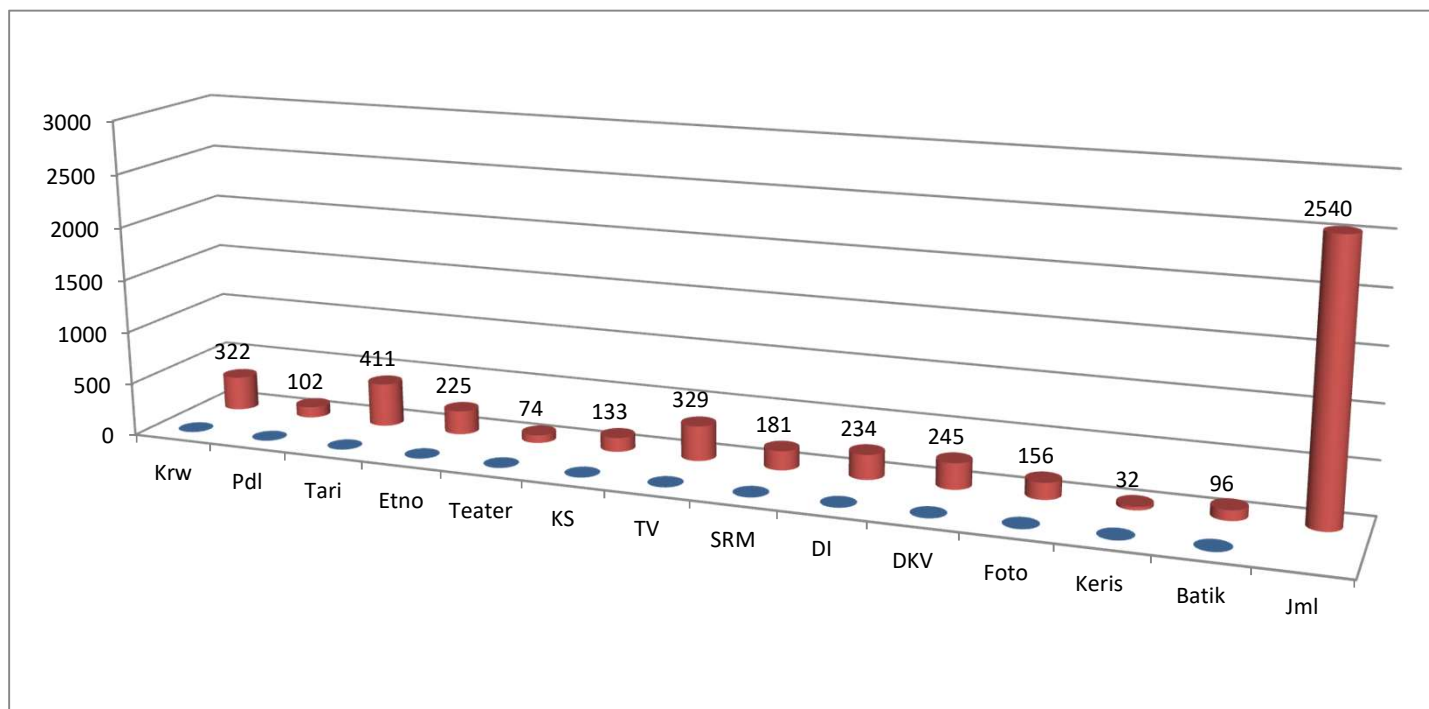

**KEMENTERIAN RISET, TEKNOLOGI, DAN PENDIDIKAN TINGGI
INSTITUT SENI INDONESIA
SURAKARTA**

**GRAFIK MAHASISWA SEMESTER GENAP
TAHUN AKADEMIK 2017/2018
MENURUT PROGRAM STUDI**

KEMENTERIAN RISET, TEKNOLOGI, DAN PENDIDIKAN TINGGI
INSTITUT SENI INDONESIA
SURAKARTA

DAFTAR MAHASISWA ISI SURAKARTA
SEMESTER GENAP TAHUN AKADEMIK 2017/2018

Smt.	Fakultas Seni Pertunjukan																								Jumlah		
	Karawitan			Pedalangan			Tari			Etno			Teater			L	P	Jml									
	L	P	Jml	L	P	Jml	L	P	Jml	L	P	Jml	L	P	Jml												
II	54	26	80	29	1	30	28	91	119	46	12	58	9	9	18									166	139	305	
IV	41	31	72	17	2	19	32	65	97	25	9	34	6	6	12									121	113	234	
VI	49	19	68	17	0	17	29	69	98	29	10	39	7	8	15									131	106	237	
VIII	38	22	60	23	0	23	10	61	71	28	6	34	6	10	16									105	99	204	
SM			0			0			0			0			0									0	0	0	
VIII+	30	12	42	13	0	12	11	15	26	52	8	60	7	6	13									113	41	154	
Jml	212	110	322	99	3	101	110	301	411	180	45	225	35	39	74									636	498	1134	

Smt.	Fakultas Seni Rupa dan Desain																								Jumlah		
	Kriya Seni			TV & Film			SRM			DI			DKV			Fotografi			Keris			Batik			L	P	Jml
	L	P	Jml	L	P	Jml	L	P	Jml	L	P	Jml	L	P	Jml	L	P	Jml	L	P	Jml	L	P	Jml			
II	22	8	30	40	41	81	41	17	58	38	23	61	41	18	59	34	11	45	3	6	9	4	23	27	223	147	370
IV	5	13	18	27	29	56	25	8	33	25	25	50	30	13	43	25	15	40	5	0	5	0	24	24	142	127	269
VI	14	10	24	28	29	57	25	6	31	20	17	37	26	15	41	22	7	29	4	0	4	2	13	15	141	97	238
VIII	15	8	23	26	31	57	17	6	23	15	22	37	30	21	51	9	9	18	7	0	7	1	16	17	120	113	233
SM			0			0			0			0			0			0			0			0	0	0	0
VIII+	30	8	38	47	31	78	31	5	36	34	15	49	32	19	51	10	14	24	7	0	7	4	9	13	195	101	296
Jml	86	47	133	168	161	329	139	42	181	132	102	234	159	86	245	100	56	156	26	6	32	11	85	96	821	585	1406
Jumlah Total																								1457	1083	2540	

Fakultas Seni Pertunjukan
Krw. : 322
Pdl. : 101
Tari : 411
Etno : 225
Teater : 74
Jumlah 1133

Fakultas Seni Rupa & Desain
Kriya Seni : 133
SMR : 329
SRM : 181
DI : 234
DKV : 245
Fotografi : 156
Keris : 32
Seni Batik : 96
Jumlah 1406