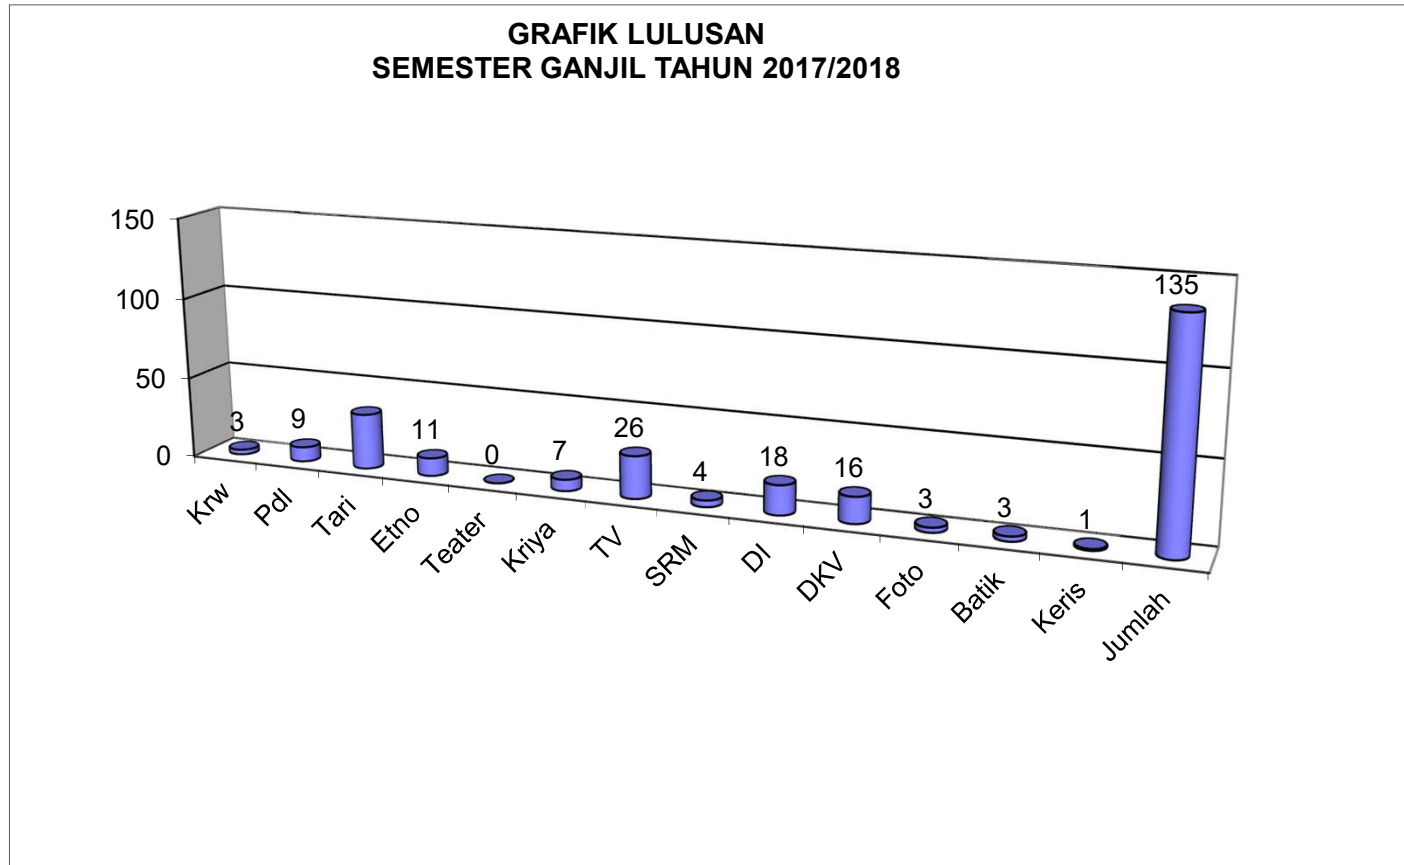

**KEMENTERIAN RISET, TEKNOLOGI, DAN PENDIDIKAN TINGGI
INSTITUT SENI INDONESIA
SURAKARTA**

**KEMENTERIAN RISET, TEKNOLOGI, DAN PENDIDIKAN TINGGI
INSTITUT SENI INDONESIA
SURAKARTA**

**DAFTAR LULUSAN SEMESTER GANJIL TAHUN 2017/2018
AGUSTUS 2017 S.D. FEBRUARI 2018**

No	Nama	No.Induk	Prodi	Ket	No	Nama	No.Induk	Prodi	Ket
1	Nining Suyanti	11111122	Karawitan		17	Laras Wiswalendya	14134128	Tari	
2	Dhimaz Anggoro Putro	13111101	Karawitan		18	Candra Dewi Wahyu Larasati	14134116	Tari	
3	Predy Tri Handoko	13111116	Karawitan		19	Sri Devi Dyah Pitaloka	14134192	Tari	
					20	Widyamarta Dania Putri	14134193	Tari	
1	Rhomadhona Nur Bahrudin	12123114	Pedalangan		21	Nur Diatmoko	14134136	Tari	
2	Ary Suwanto Putri	11123107	Pedalangan		22	Elsa Kurnia Murti	14134159	Tari	
3	Rizki Mulyo Widodo	13123108	Pedalangan		23	Tiara Dwi Nastiti	14134129	Tari	
4	Aditya Krisna	13123115	Pedalangan		24	Melisa Dwi Kusumaningtyas	141341105	Tari	
5	Bimo Sinung Widagdo	13123104	Pedalangan		25	Sutriwarni	14134122	Tari	
6	Aji Laksono	10123102	Pedalangan		26	Endang Werdiningsih	14134149	Tari	
7	Redya Fanji Prajastha Susanto	13123110	Pedalangan		27	Anggita Eka Pratiwi	13134134	Tari	
8	Bagus Ragil Rinangku	13123113	Pedalangan		28	Danang Romadhon	4134109	Tari	
9	Sri Amarendra Hari Murti	07123101	Pedalangan		29	Sanggita Setyaji Widhiadarma	13134171	Tari	
					30	Yosy Punta Achmad Syahrozad	13134135	Tari	
1	Arko Kilat Kusumaningrat	13134167	Tari		31	Benedictus Billy Aldi Kusuma	13134177	Tari	
2	Wahyu Eka Triana Putra	10134102	Tari		32	Nanda Isa Fajarina	12134155	Tari	
3	Dian Puspitasari	13134152	Tari		33	Ana Dewi Maya Saputra	12134158	Tari	
4	Indah Ayu Saputri	14134117	Tari		34	Raj Roliska Kusumo Wardani	13134129	Tari	
5	Sriyadi	14134127	Tari						
6	SD. Nur Ilham Brillian	14134189	Tari		1	Bekti Setyo Utomo	12112112	Etno	
7	Septi Ary Damayanti	13134175	Tari		2	Fariz Hananto	13112126	Etno	
8	Wulandari	9134105	Tari		3	Hanolda Gema Akbar	13112116	Etno	
9	Ica Saputri Dewi	13134181	Tari		4	Fabianus Deny Christianata Putra	13112109	Etno	
10	Putri Novalita	14134179	Tari		5	Joko Wahyudi	11112119	Etno	
11	Sri Maryati Andayani	16134201	Tari		6	Robert Aris Widodo	11112104	Etno	
12	Lenni Wulandari	141341103	Tari		7	Andhika Rifki Megantoro	13112130	Etno	
13	Lailatul Qodriyah	14134133	Tari		8	Wahyu Budi Susilo	09112107	Etno	
14	Eska Wiedyana	14134164	Tari		9	Indra Permana	04112119	Etno	
15	Sonia Margarita	14134126	Tari		10	Jepri Ristiono	05112110	Etno	
16	Meilani Dwitarsari	13134170	Tari		11	Choiri Fitriyanto	08112123	Etno