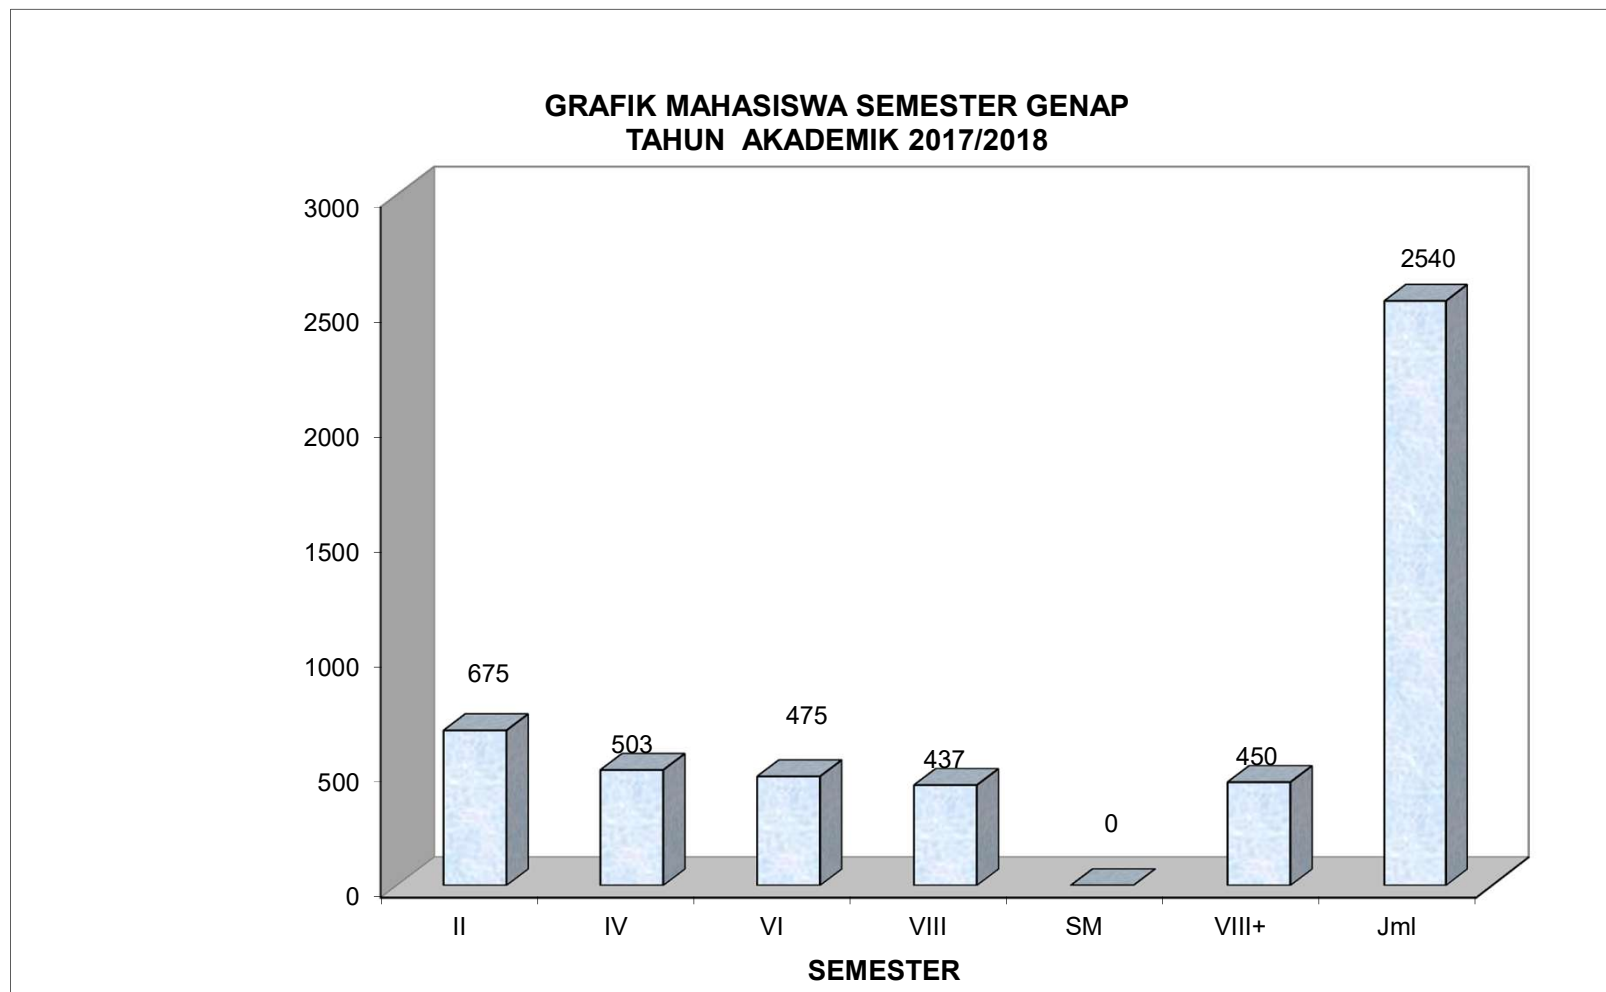

KEMENTERIAN RISET, TEKNOLOGI, DAN PENDIDIKAN TINGGI
INSTITUT SENI INDONESIA
SURAKARTA

DAFTAR MAHASISWA ISI SURAKARTA
SEMESTER GENAP TAHUN AKADEMIK 2017/2018

Smt.	Fakultas Seni Pertunjukan																								Jumlah		
	Karawitan			Pedalangan			Tari			Etno			Teater			L	P	Jml									
	L	P	Jml	L	P	Jml	L	P	Jml	L	P	Jml	L	P	Jml												
II	54	26	80	29	1	30	28	91	119	46	12	58	9	9	18									166	139	305	
IV	41	31	72	17	2	19	32	65	97	25	9	34	6	6	12									121	113	234	
VI	49	19	68	17	0	17	29	69	98	29	10	39	7	8	15									131	106	237	
VIII	38	22	60	23	0	23	10	61	71	28	6	34	6	10	16									105	99	204	
SM			0			0			0			0			0									0	0	0	
VIII+	30	12	42	13	0	12	11	15	26	52	8	60	7	6	13									113	41	154	
Jml	212	110	322	99	3	101	110	301	411	180	45	225	35	39	74									636	498	1134	

Smt.	Fakultas Seni Rupa dan Desain																								Jumlah		
	Kriya Seni			TV & Film			SRM			DI			DKV			Fotografi			Keris			Batik			L	P	Jml
	L	P	Jml	L	P	Jml	L	P	Jml	L	P	Jml	L	P	Jml	L	P	Jml	L	P	Jml	L	P	Jml			
II	22	8	30	40	41	81	41	17	58	38	23	61	41	18	59	34	11	45	3	6	9	4	23	27	223	147	370
IV	5	13	18	27	29	56	25	8	33	25	25	50	30	13	43	25	15	40	5	0	5	0	24	24	142	127	269
VI	14	10	24	28	29	57	25	6	31	20	17	37	26	15	41	22	7	29	4	0	4	2	13	15	141	97	238
VIII	15	8	23	26	31	57	17	6	23	15	22	37	30	21	51	9	9	18	7	0	7	1	16	17	120	113	233
SM			0			0			0			0			0			0			0			0	0	0	0
VIII+	30	8	38	47	31	78	31	5	36	34	15	49	32	19	51	10	14	24	7	0	7	4	9	13	195	101	296
Jml	86	47	133	168	161	329	139	42	181	132	102	234	159	86	245	100	56	156	26	6	32	11	85	96	821	585	1406
Jumlah Total																								1457	1083	2540	

Fakultas Seni Pertunjukan
Krw. : 322
Pdl. : 101
Tari : 411
Etno : 225
Teater : 74
Jumlah 1133

Fakultas Seni Rupa & Desain
Kriya Seni : 133
SMR : 329
SRM : 181
DI : 234
DKV : 245
Fotografi : 156
Keris : 32
Seni Batik : 96
Jumlah 1406