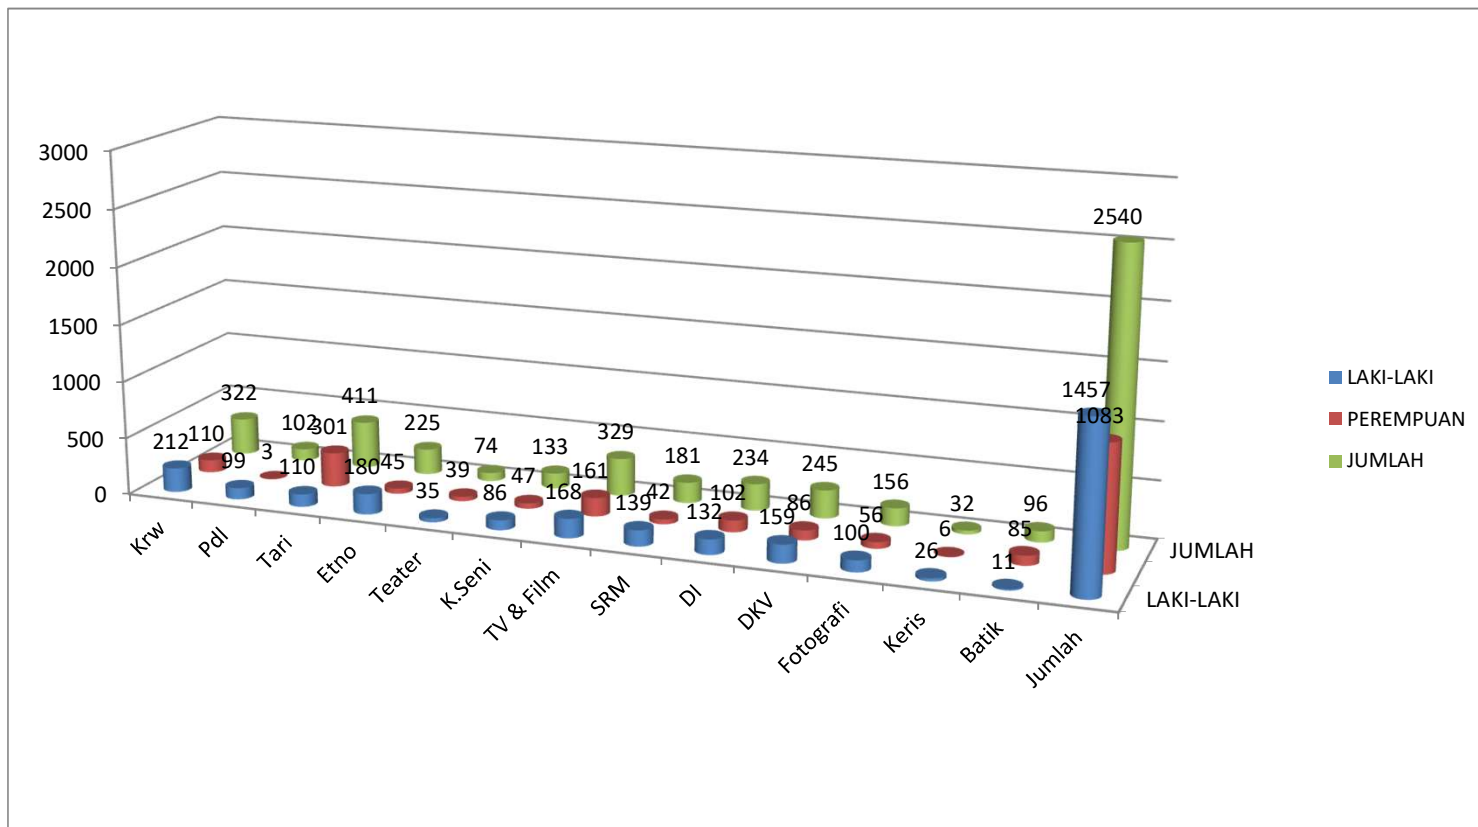

**GRAFIK MAHASISWA SEMESTER GENAP
TAHUN AKADEMIK 2017/2018**