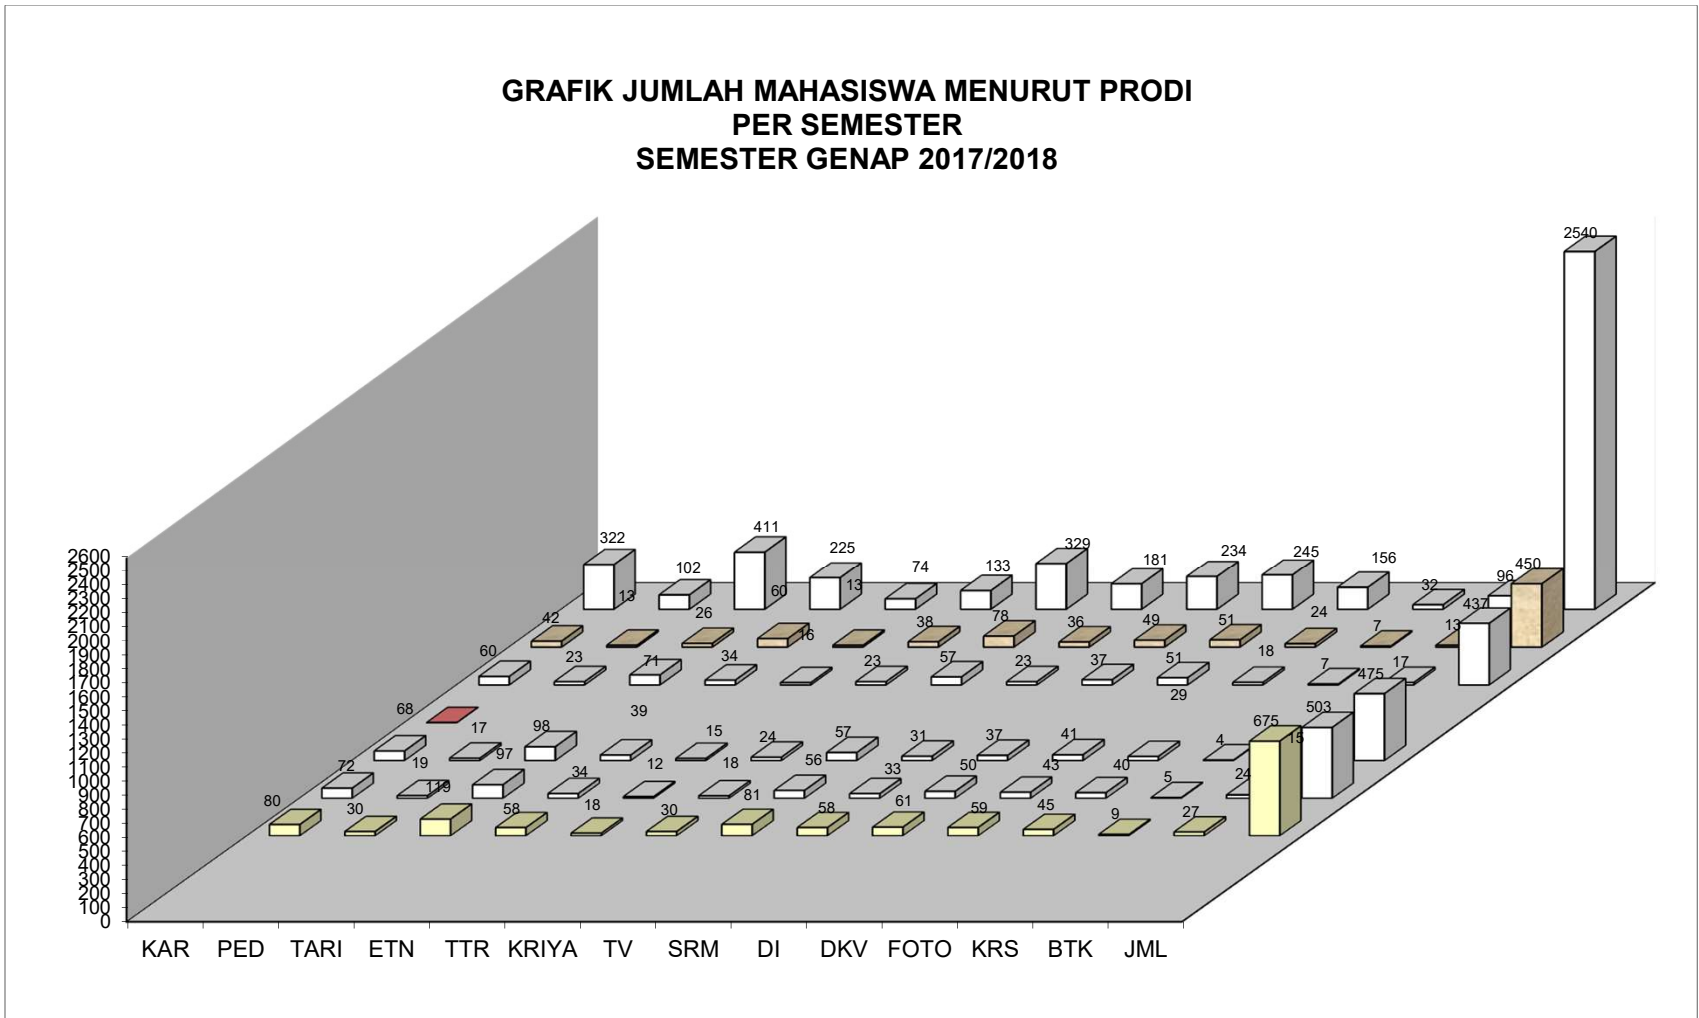

**KEMENTERIAN RISET, TEKNOLOGI, DAN PENDIDIKAN TINGGI
INSTITUT SENI INDONESIA
SURAKARTA**

**GRAFIK JUMLAH MAHASISWA MENURUT PRODI
PER SEMESTER
SEMESTER GENAP 2017/2018**

**KEMENTERIAN RISET, TEKNOLOGI, DAN PENDIDIKAN TINGGI
INSTITUT SENI INDONESIA
SURAKARTA**

**JUMLAH MAHASISWA PUTUS KULIAH
SEMESTER GENAP TAHUN 2017/2018
S.D 7 FEBRUARI 2018**

No.	Fakultas	Prodi	JUMLAH AKTIF SEMESTER GANJIL 2017/2018	JUMLAH TDK.AKTIF SEMESTER GENAP 2017/2018	Keterangan	
1	Seni Pertunjukan	Seni Karawitan	337	17	Yang dimaksud putus kuliah/tidak aktif di sini adalah mahasiswa yang tidak melakukan Daftar Ulang (Herregistrasi) Semester Genap Tahun Akademik 2017/2018 sampai dengan tanggal 7 Februari 2018	
		Seni Pedalangan	118	10		
		Seni Tari	454	15		
		Etnomusikologi	238	11		
		Seni Teater	82	8		
		Jumlah 1		1229		61
2	Seni Rupa & Desain	Kriya Seni	149	13		
		Televisi & Film	363	15		
		Seni Rupa Murni	202	21		
		Desain Interior	261	12		
		DKV	272	12		
		Fotografi	172	15		
		Keris & S.Tradisional	34	1		
		Batik	101	2		
Jumlah 2		1554	91			
Jumlah Total			2783	152		

Keterangan :

Jumlah mahasiswa Semester Ganjil Tahun 17/18	:	2783	Mahasiswa			
1 Seni Karawitan	17	:	337	x	100	% = 5.04 %
2 Seni Pedalangan	10	:	118	x	100	% = 8.47 %
3 Seni Tari	15	:	454	x	100	% = 3.30 %
4 Etnomusikologi	11	:	238	x	100	% = 4.62 %
5 Seni Teater	8	:	82	x	100	% = 9.76 %
6 Kriya Seni	13	:	149	x	100	% = 8.72 %
7 Televisi & Film	15	:	363	x	100	% = 4.13 %
8 Seni Rupa Murni	21	:	202	x	100	% = 10.40 %
9 Desain Interior	12	:	261	x	100	% = 4.60 %
10 DKV	12	:	272	x	100	% = 4.41 %
11 Fotografi	15	:	172	x	100	% = 8.72 %
12 Keris & S.Tradisional	1	:	34	x	100	% = 2.94 %
13 Seni Batik	2	:	101	x	100	% = 1.98 %
	152		2783			
Prosentase Putus Kuliah:	152	:	2783	x	100	% = 5.46 %