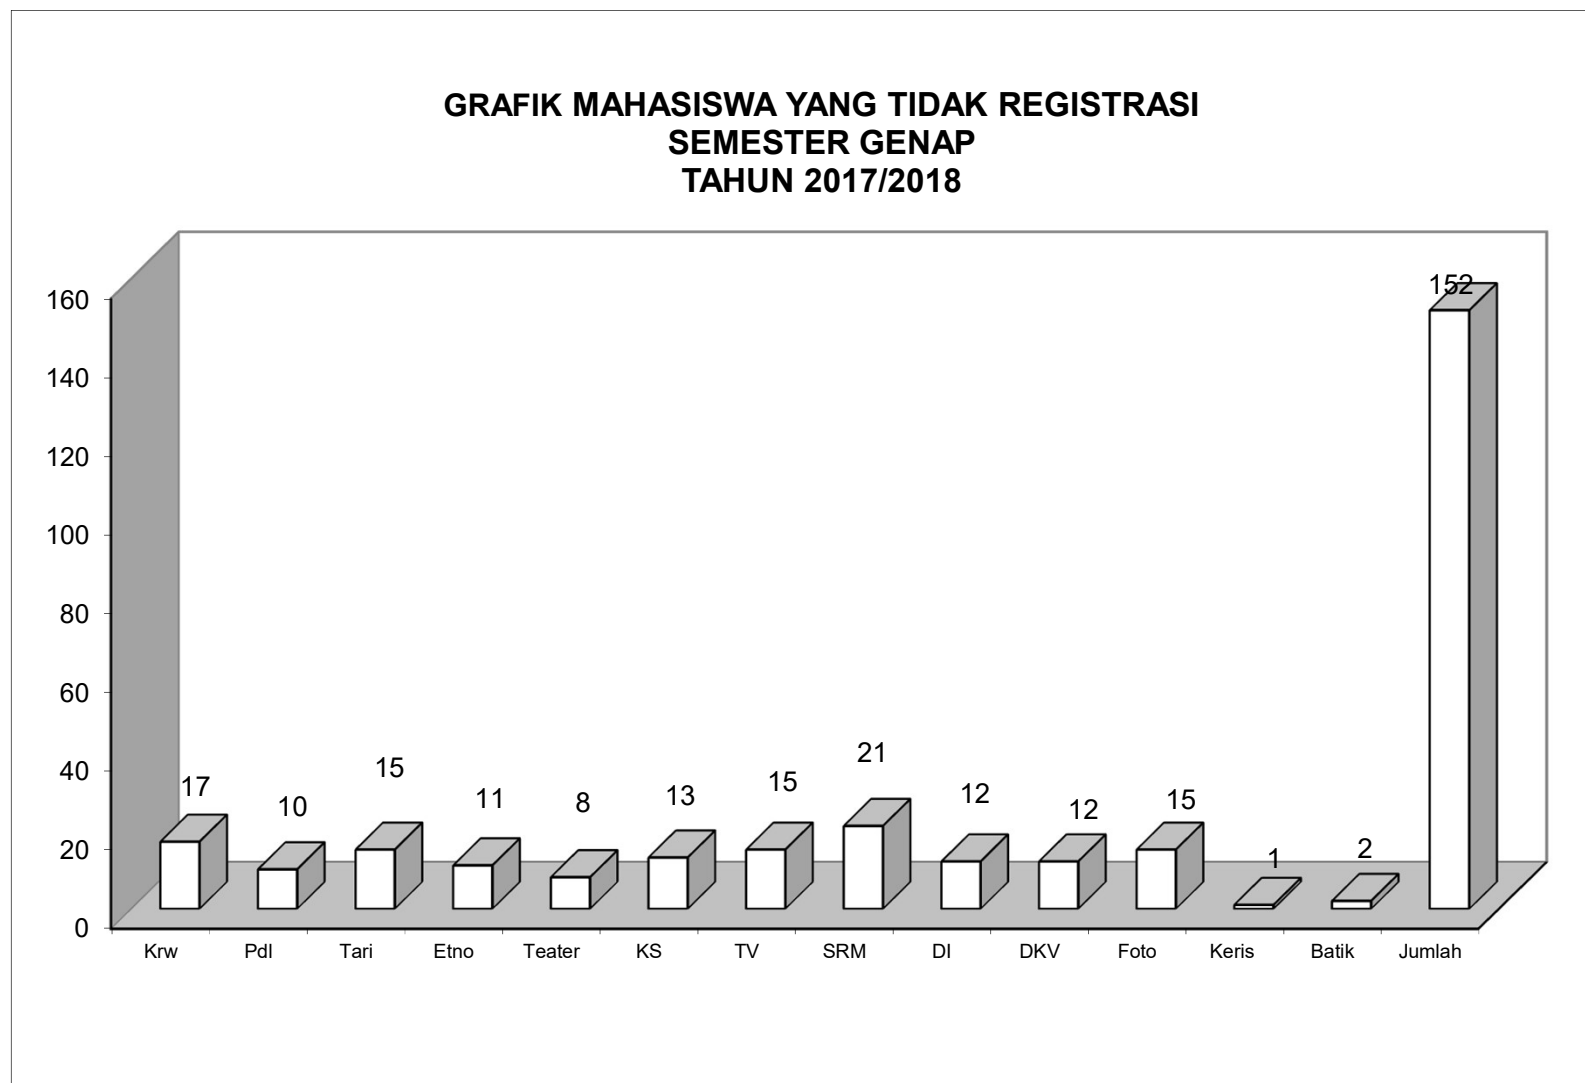

**KEMENTERIAN RISET, TEKNOLOGI, DAN PENDIDIKAN TINGGI
INSTITUT SENI INDONESIA
SURAKARTA**

**DAFTAR MAHASISWA YANG TIDAK MELAKUKAN
DAFTAR ULANG/HEREGISTRASI SEMESTER GENAP
TAHUN 2017/2018**

No	Nama	NIM	Prodi
1	Muhammad Iqbal Jamil Mahendra	17111151	Karawitan
2	Andri Firmansyah	17111158	Karawitan
3	Krisna Ramadhana	17111164	Karawitan
4	Prahandhika Wicaksono Himawan	17111174	Karawitan
5	Arga Prasetya	17111181	Karawitan
6	Adiek Afianto	17111182	Karawitan
7	Rosyid Akbar Fimthanie	16111149	Karawitan
8	Tetuko Kukilo Wangsit	16111178	Karawitan
9	Agung Hardiyanto	15111120	Karawitan
10	Ida Trisimia	14111168	Karawitan
11	Agatha Viviana Burnice	14111179	Karawitan
12	Eko Sumarsono	13111134	Karawitan
13	Sunarto	13111145	Karawitan
14	Sujar Krisna Widiyanto	13111153	Karawitan
15	Sonya Tanta Okmida	13111162	Karawitan
16	Rifky Eko Setiawan	13111170	Karawitan
17	Bangun Putro Wicaksono Suwarno	11111133	Karawitan
1	Bonaventura Almond Pradipta	17123115	Pedalangan
2	Bagus Margi Arta Nugraha	17123122	Pedalangan
3	Kunto Pamungkas	16123106	Pedalangan
4	Wuwus Nanang Galih Carito	16123119	Pedalangan
5	Puthut Abdul Muklis	16123122	Pedalangan
6	Baptista De la Sukana	15123118	Pedalangan
7	Rudi Setiawan	13123119	Pedalangan
8	Dwi Lulud Sujanarko	13123120	Pedalangan
9	Setyoko Pringgo Tri Widagdo	12123103	Pedalangan
10	Muhamad Alvian	12123108	Pedalangan
1	Poin Agus Pangestu	17134188	Tari
2	Sanggariva Kartika Mahanaim	171341105	Tari
3	Seviola Ganteng Alifananda	16134126	Tari
4	Puput Wulandari	161341104	Tari

No	Nama	NIM	Prodi
5	Bagas Tri Atmaja	15134106	Tari
6	Anthony Setiawan Santoso	15134108	Tari
7	Rizki Eka Putri	15134181	Tari
8	Ikcalia Yashinta	15134190	Tari
9	Puspita Dewi	15134196	Tari
10	Rima Sayun Puri	14134110	Tari
11	Puji Rahayu Eka Patria	14134115	Tari
12	Ihsanuddin Salam	14134130	Tari
13	Agnes Ariani	14134171	Tari
14	Melisa Dwi Kusumaningtyas	141341105	Tari
15	Dian Puspitasari	13134152	Tari
1	Daniel Susetyo Rumbekwan	17112146	Etnomusikologi
2	Rangga Krishna Widjaya	17112147	Etnomusikologi
3	Uria Dwi Anugrah Jaya	17112161	Etnomusikologi
4	Dwi Dana Agung Moritska	16112133	Etnomusikologi
5	Ganang Prakoso Adhi Nugroho	16112143	Etnomusikologi
6	Krisna Bagus Tri Wibowo	16112145	Etnomusikologi
7	Ganang Kanaldi Elfahd	15112145	Etnomusikologi
8	Wildan Chaeroni	14112142	Etnomusikologi
9	Haptian Mulyo Nugroho	12112118	Etnomusikologi
10	Wening Isyanto	11112130	Etnomusikologi
11	Arga Kusuma	3112103	Etnomusikologi
1	Hendra Ade Prasetyo	17124102	Seni Teater
2	Rahmat Aji Santoso	17124103	Seni Teater
3	Nur Hadi Wantoro	17124105	Seni Teater
4	Andika Nur Mustaqim	16124101	Seni Teater
5	Maulana Azhari	16124103	Seni Teater
6	Arif Rizky Fadloli	15124110	Seni Teater
7	Arfan Adi Priatmojo	15124114	Seni Teater
8	Riski Ade Pradista	12124109	Seni Teater